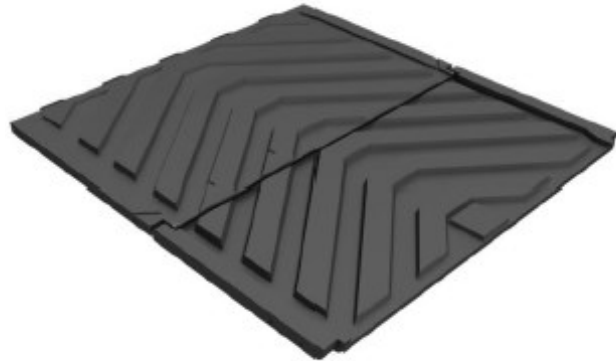

Plastlokk til Lukket kombi container

Leveres enkeltvis fremre og bakre plastdel. Eller komplett med galvanisert ramme m/arm og hengsler.

Art.nr RK7040 Bakre del

Art.nr RJ7035 Fremre del

B x H 1779 x 1960mm

Art.nr RK7048 Bakre del

Art.nr RJ7035 Fremre del

B x H 1779 x 2179mm

99lid-CCL-P-galv Tømmeluke f/CCL plast, galv. kompl. m/arm og hengsle